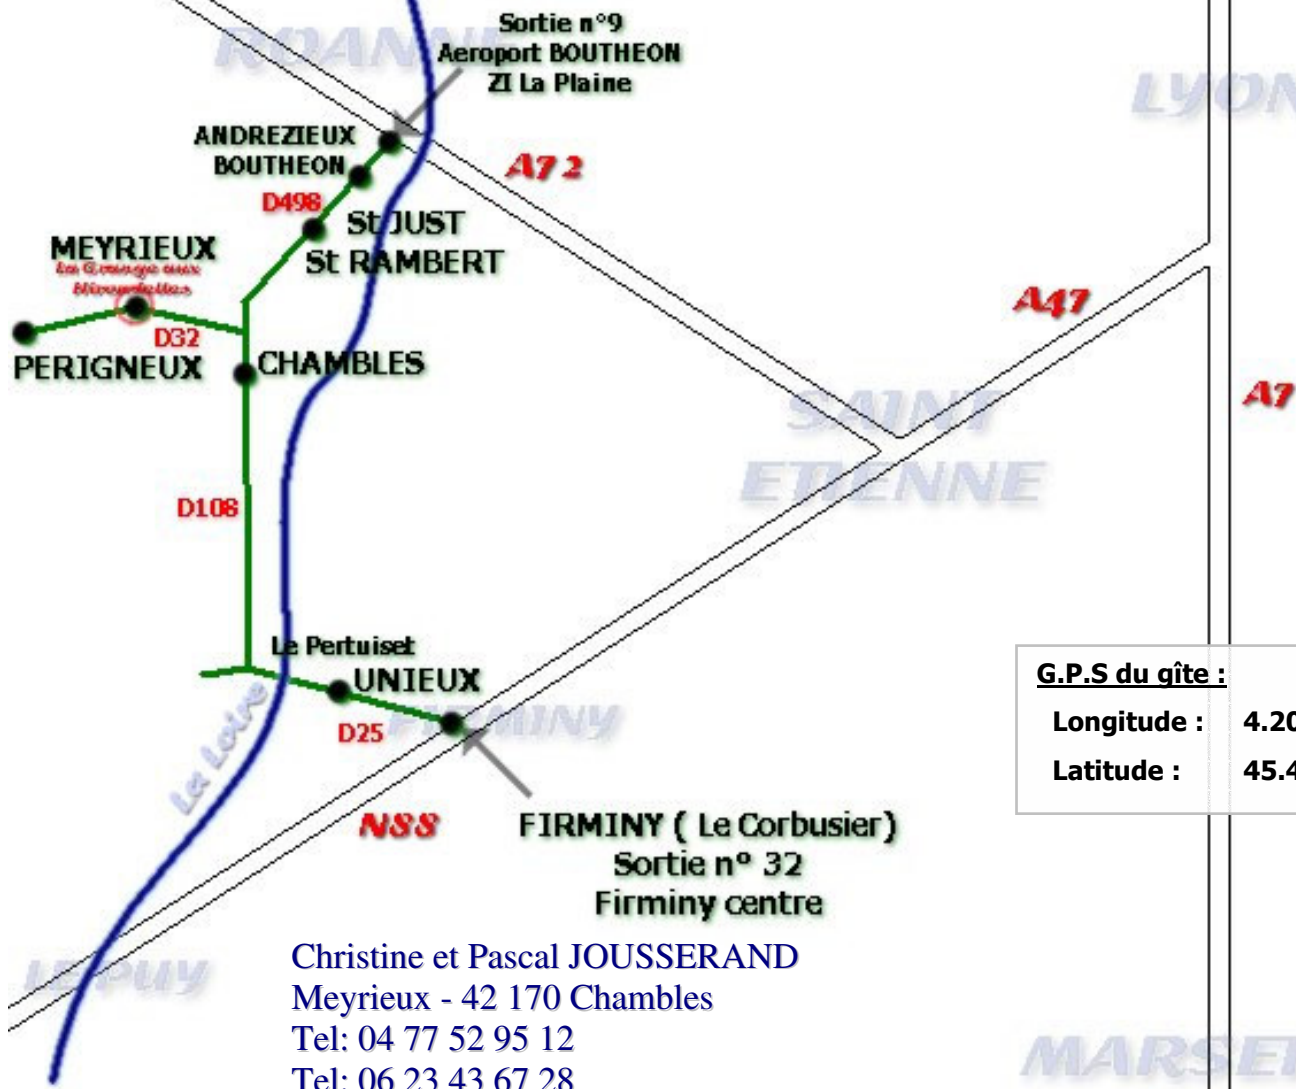

# La Grange aux Hirondelles

## - Accès de Saint Etienne : (23 km)

Sur la **N88** direction Firminy / Le Puy. **Sortie n°32** à Firminy Centre / UNIEUX. Prendre la direction **UNIEUX (D25)** et traverser la ville par la rocade jusqu'au **PERTUISET**. Passer le pont de la Loire et prendre à droite devant le restaurant. Suivre la direction **CHAMBLES** sur 7 kms (**D108**). Passer CHAMBLES. A 1.5 kms, au lieu dit **LABORIE**, prendre à gauche **CHAMBRES d'HÔTES** sur 4 kms.